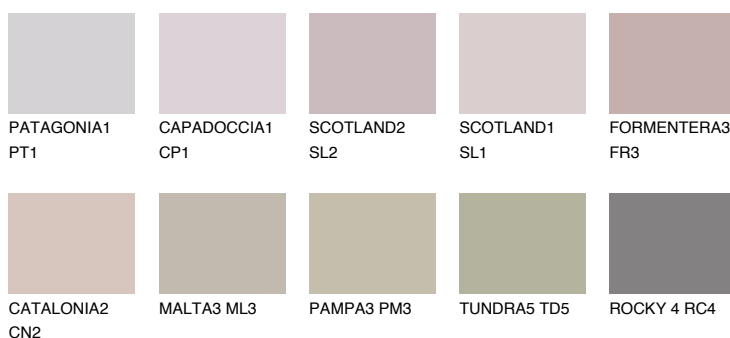

**TENERIFE4 TN4**40% **TSR** 56%**Culori asortata****CULORI RECOMANDATE****CULORI INTENSE RECOMANDATE**

Pentru mai multe informatii despre tencuieli si vopsele, accesati  
[www.ceresit.ro](http://www.ceresit.ro)