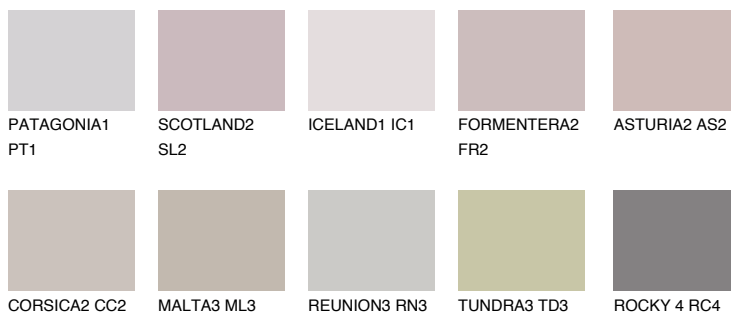

**TENERIFE3 TN3**☀ 47% **TSR** 59%**Culori asortata****CULORI RECOMANDATE****CULORI INTENSE RECOMANDATE**

Pentru mai multe informatii despre tencuieli si vopsele, accesati

[www.ceresit.ro](http://www.ceresit.ro)