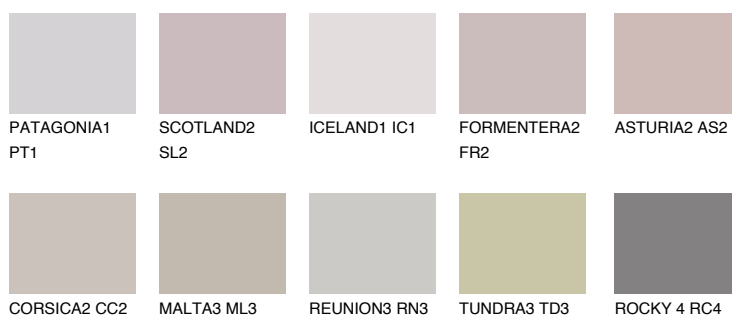

**TENERIFE3 TN3**☀️ 47% **TSR** 59%**Culori asortata****CULORI RECOMANDATE****CULORI INTENSE RECOMANDATE**

Pentru mai multe informatii despre tencuieli si vopsele, accesati

www.ceresit.ro