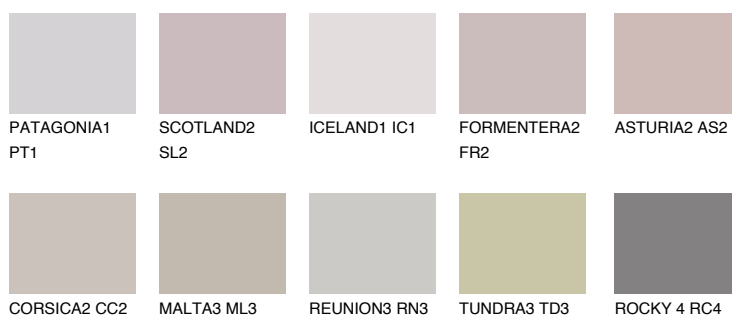

**TENERIFE3 TN3**☀ 47% **TSR** 59%**Culori asortata****CULORI RECOMANDATE****CULORI INTENSE RECOMANDATE**

Pentru mai multe informatii despre tencuieli si vopsele, accesati

www.ceresit.ro