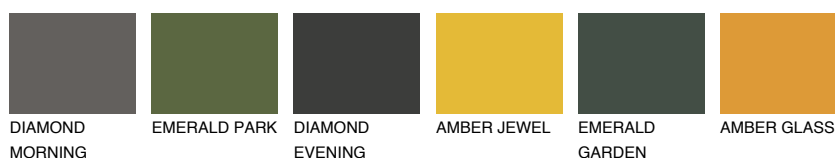

**TENERIFE2 TN2**56% **TSR** 60%**Culori asortata****CULORI RECOMANDATE****CULORI INTENSE RECOMANDATE**

Pentru mai multe informatii despre tencuieli si vopsele, accesati

www.ceresit.ro

Culorile prezentate corespund tencuielilor si vopselelor oferite de Ceresit. Din cauza utilizarii tehnicilor digitale, culorile prezentate pot fi diferite de cele reale. Din acest motiv, ele nu trebuie considerate reprezentari fidele ale diferitelor nuante de culoare. Iti recomandam sa consulți paletarul fizic sau sa soliciți o mostra de culoare reprezentantilor tehnici.