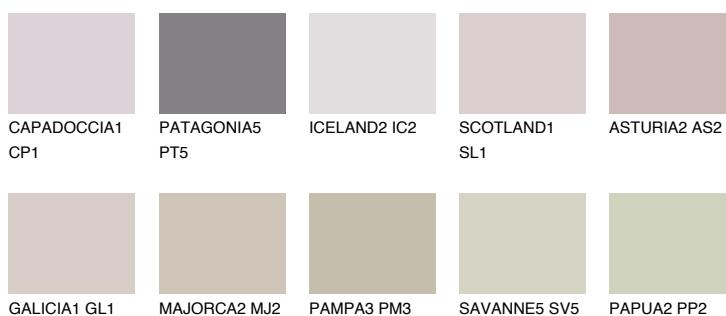

**TENERIFE2 TN2**56% **TSR** 60%**Culori asortata****CULORI RECOMANDATE****CULORI INTENSE RECOMANDATE**

Pentru mai multe informatii despre tencuieli si vopsele, accesati

www.ceresit.ro

Culorile prezentate corespund tencuielilor si vopselelor oferite de Ceresit. Din cauza utilizarii tehnicilor digitale, culorile prezentate pot fi diferite de cele reale. Din acest motiv, ele nu trebuie considerate reprezentari fidele ale diferitelor nuante de culoare. Iti recomandam sa consulți paletarul fizic sau sa soliciți o mostra de culoare reprezentantilor tehnici.