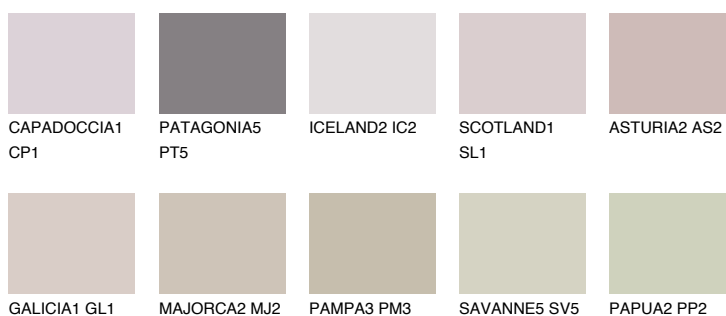


**TENERIFE2 TN2**56% **TSR** 60%**Culori asortata****CULORI RECOMANDATE****CULORI INTENSE RECOMANDATE**

Pentru mai multe informatii despre tencuieli si vopsele, accesati

www.ceresit.ro