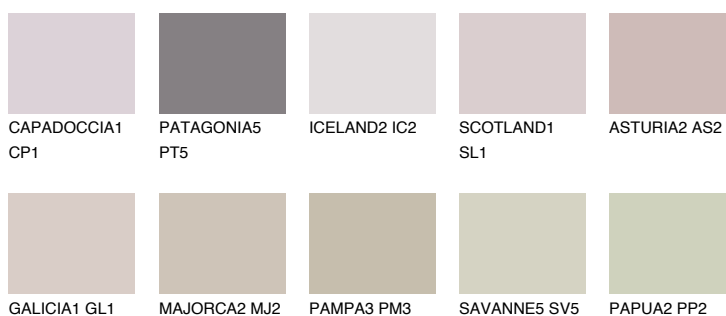


**TENERIFE2 TN2**56% **TSR** 60%**Culori asortata****CULORI RECOMANDATE****CULORI INTENSE RECOMANDATE**

Pentru mai multe informatii despre tencuieli si vopsele, accesati

www.ceresit.ro

Culorile prezentate corespund tencuielilor si vopselelor oferite de Ceresit. Din cauza utilizarii tehnicilor digitale, culorile prezentate pot fi diferite de cele reale. Din acest motiv, ele nu trebuie considerate reprezentari fidele ale diferitelor nuante de culoare. Iti recomandam sa consulți paletarul fizic sau sa soliciți o mostra de culoare reprezentantilor tehnici.