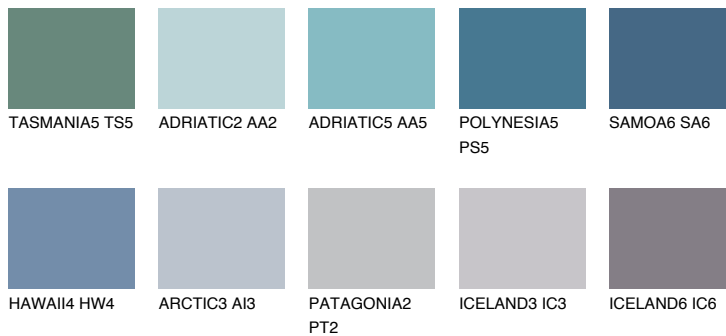

**SAMOA5 SA5**☀️ 16% **TSR 20%****Culori asortata****CULORI RECOMANDATE****CULORI INTENSE RECOMANDATE**

Pentru mai multe informatii despre tencuieli si vopsele, accesati

www.ceresit.ro

Culorile prezentate corespund tencuielilor si vopselelor oferite de Ceresit. Din cauza utilizarii tehnicilor digitale, culorile prezentate pot fi diferite de cele reale. Din acest motiv, ele nu trebuie considerate reprezentari fidele ale diferitelor nuante de culoare. Iti recomandam sa consulți paletarul fizic sau sa soliciți o mostra de culoare reprezentantilor tehnici.