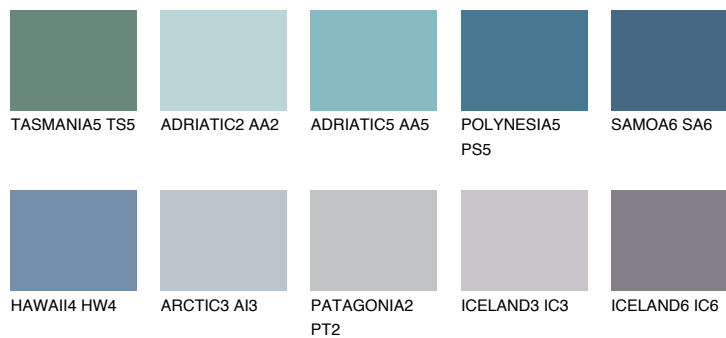

**SAMOA5 SA5**☀️ 16%   **TSR 20%****Culori asortata****CULORI RECOMANDATE****CULORI INTENSE RECOMANDATE**

Pentru mai multe informatii despre tencuieli si vopsele, accesati

[www.ceresit.ro](http://www.ceresit.ro)

Culorile prezentate corespund tencuielilor si vopselelor oferite de Ceresit. Din cauza utilizarii tehnicilor digitale, culorile prezentate pot fi diferite de cele reale. Din acest motiv, ele nu trebuie considerate reprezentari fidele ale diferitelor nuante de culoare. Iti recomandam sa consulți paletarul fizic sau sa soliciți o mostra de culoare reprezentantilor tehnici.