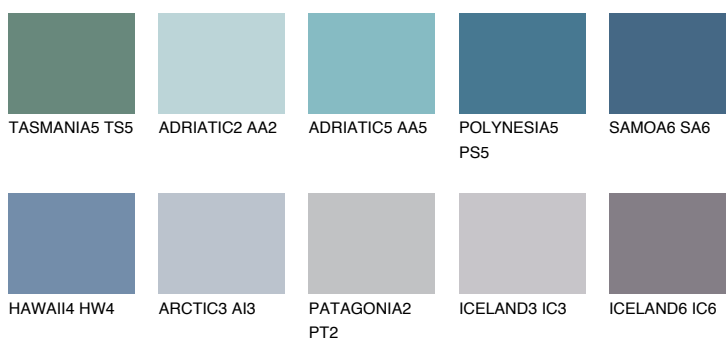

**SAMOA5 SA5**☀️ 16%   **TSR 20%****Culori asortata****CULORI RECOMANDATE****CULORI INTENSE RECOMANDATE**

Pentru mai multe informatii despre tencuieli si vopsele, accesati

[www.ceresit.ro](http://www.ceresit.ro)

Culorile prezentate corespund tencuielilor si vopselelor oferite de Ceresit. Din cauza utilizarii tehnicilor digitale, culorile prezentate pot fi diferite de cele reale. Din acest motiv, ele nu trebuie considerate reprezentari fidele ale diferitelor nuante de culoare. Iti recomandam sa consulți paletarul fizic sau sa soliciți o mostra de culoare reprezentantilor tehnici.