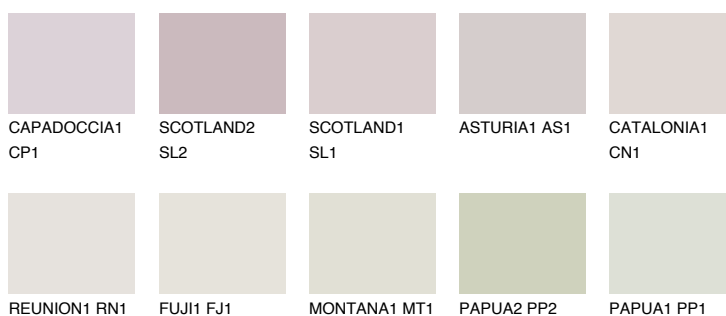


**TENERIFE1 TN1**65% **TSR** 67%**Culori asortata****CULORI RECOMANDATE****CULORI INTENSE RECOMANDATE**

Pentru mai multe informatii despre tencuieli si vopsele, accesati

[www.ceresit.ro](http://www.ceresit.ro)

Culorile prezentate corespund tencuielilor si vopselelor oferite de Ceresit. Din cauza utilizarii tehnicilor digitale, culorile prezentate pot fi diferite de cele reale. Din acest motiv, ele nu trebuie considerate reprezentari fidele ale diferitelor nuante de culoare. Iti recomandam sa consulți paletarul fizic sau sa soliciți o mostra de culoare reprezentantilor tehnici.