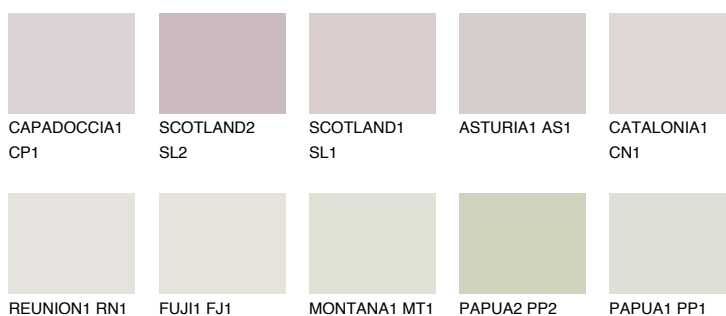


**TENERIFE1 TN1**65% **TSR** 67%**Culori asortata****CULORI RECOMANDATE****CULORI INTENSE RECOMANDATE**

Pentru mai multe informatii despre tencuieli si vopsele, accesati

www.ceresit.ro

Culorile prezentate corespund tencuielilor si vopselelor oferite de Ceresit. Din cauza utilizarii tehnicilor digitale, culorile prezentate pot fi diferite de cele reale. Din acest motiv, ele nu trebuie considerate reprezentari fidele ale diferitelor nuante de culoare. Iti recomandam sa consulți paletarul fizic sau sa soliciți o mostra de culoare reprezentantilor tehnici.