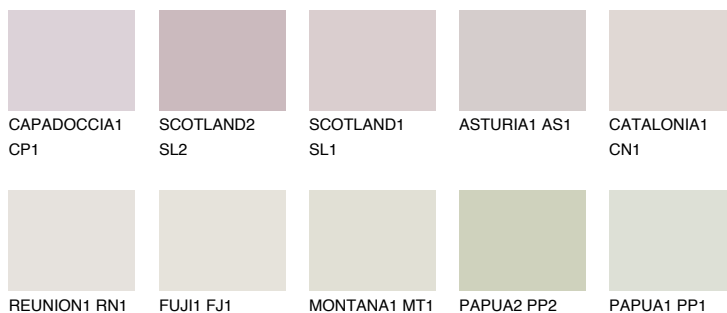


**TENERIFE1 TN1**65% **TSR** 67%**Culori asortata****CULORI RECOMANDATE****CULORI INTENSE RECOMANDATE**

Pentru mai multe informatii despre tencuieli si vopsele, accesati

www.ceresit.ro

Culorile prezentate corespund tencuielilor si vopselelor oferite de Ceresit. Din cauza utilizarii tehnicilor digitale, culorile prezentate pot fi diferite de cele reale. Din acest motiv, ele nu trebuie considerate reprezentari fidele ale diferitelor nuante de culoare. Iti recomandam sa consulți paletarul fizic sau sa soliciți o mostra de culoare reprezentantilor tehnici.