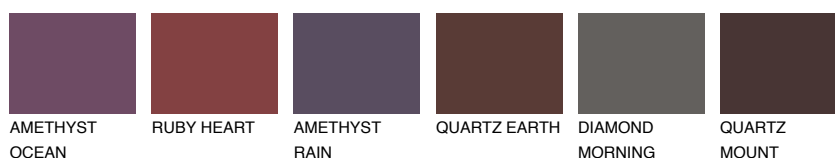

**PATAGONIA6 PT6**☀️ 17% **TSR 39%****Culori asortata****CULORI RECOMANDATE****CULORI INTENSE RECOMANDATE**

Pentru mai multe informatii despre tencuieli si vopsele, accesati

[www.ceresit.ro](http://www.ceresit.ro)

Culorile prezentate corespund tencuielilor si vopselelor oferite de Ceresit. Din cauza utilizarii tehnicilor digitale, culorile prezentate pot fi diferite de cele reale. Din acest motiv, ele nu trebuie considerate reprezentari fidele ale diferitelor nuante de culoare. Iti recomandam sa consulți paletarul fizic sau sa soliciți o mostra de culoare reprezentantilor tehnici.