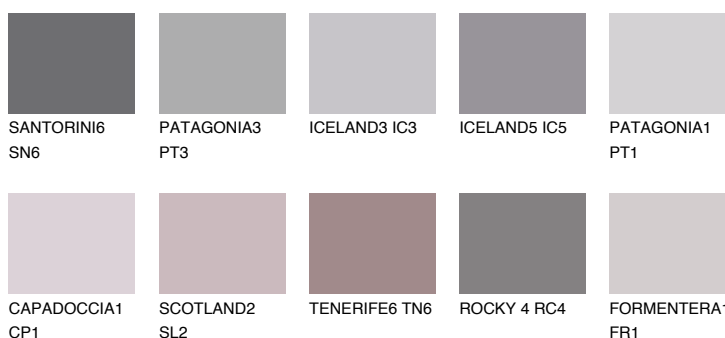

**PATAGONIA6 PT6**☀️ 17% **TSR 39%****Culori asortata****CULORI RECOMANDATE****CULORI INTENSE RECOMANDATE**

Pentru mai multe informatii despre tencuieli si vopsele, accesati

[www.ceresit.ro](http://www.ceresit.ro)

Culorile prezentate corespund tencuielilor si vopselelor oferite de Ceresit. Din cauza utilizarii tehnicilor digitale, culorile prezentate pot fi diferite de cele reale. Din acest motiv, ele nu trebuie considerate reprezentari fidele ale diferitelor nuante de culoare. Iti recomandam sa consulți paletarul fizic sau sa soliciți o mostra de culoare reprezentantilor tehnici.