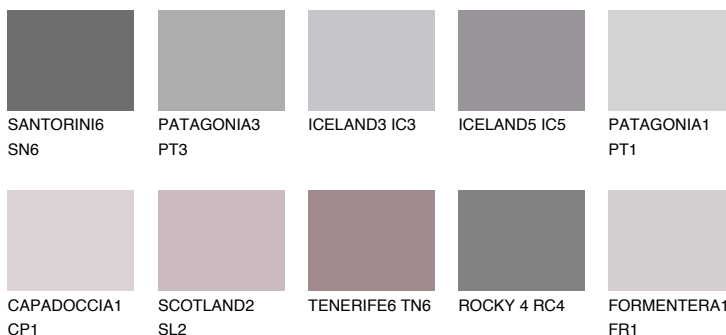

**PATAGONIA6 PT6**☀️ 17% **TSR 39%****Culori asortata****CULORI RECOMANDATE****CULORI INTENSE RECOMANDATE**

Pentru mai multe informatii despre tencuieli si vopsele, accesati

www.ceresit.ro

Culorile prezentate corespund tencuielilor si vopselelor oferite de Ceresit. Din cauza utilizarii tehnicilor digitale, culorile prezentate pot fi diferite de cele reale. Din acest motiv, ele nu trebuie considerate reprezentari fidele ale diferitelor nuante de culoare. Iti recomandam sa consulți paletarul fizic sau sa soliciți o mostra de culoare reprezentantilor tehnici.