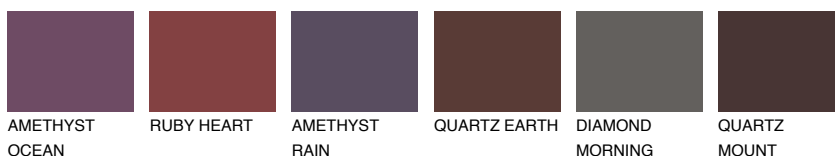

**PATAGONIA6 PT6**☀️ 17% **TSR 39%****Culori asortata****CULORI RECOMANDATE****CULORI INTENSE RECOMANDATE**

Pentru mai multe informatii despre tencuieli si vopsele, accesati

www.ceresit.ro