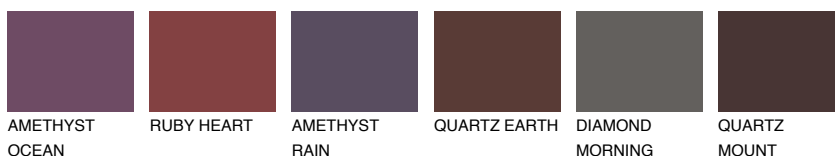

**PATAGONIA6 PT6**☀️ 17% **TSR 39%****Culori asortata****CULORI RECOMANDATE****CULORI INTENSE RECOMANDATE**

Pentru mai multe informatii despre tencuieli si vopsele, accesati

www.ceresit.ro

Culorile prezentate corespund tencuielilor si vopselelor oferite de Ceresit. Din cauza utilizarii tehnicilor digitale, culorile prezentate pot fi diferite de cele reale. Din acest motiv, ele nu trebuie considerate reprezentari fidele ale diferitelor nuante de culoare. Iti recomandam sa consulți paletarul fizic sau sa soliciți o mostra de culoare reprezentantilor tehnici.