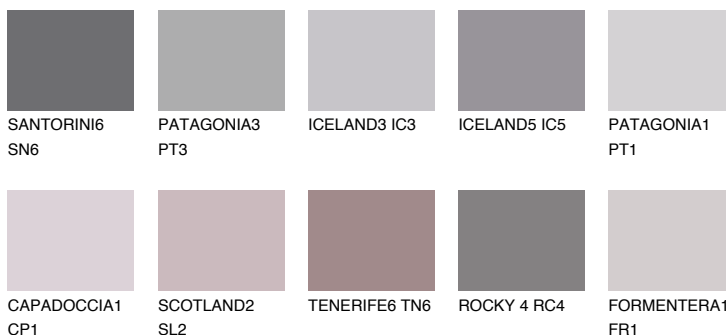

**PATAGONIA6 PT6**☀️ 17% **TSR 39%****Culori asortata****CULORI RECOMANDATE****CULORI INTENSE RECOMANDATE**

Pentru mai multe informatii despre tencuieli si vopsele, accesati

www.ceresit.ro