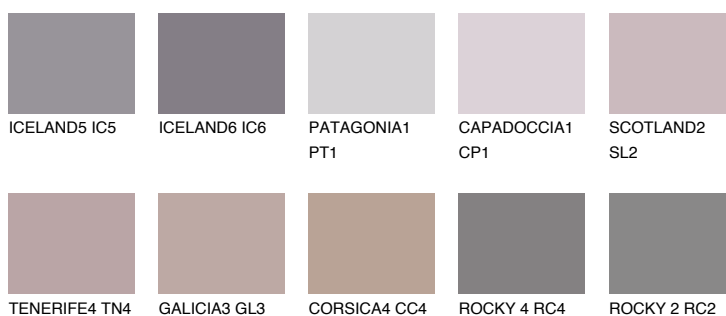

**PATAGONIA5 PT5**☀ 22% **TSR 20%****Culori asortata****CULORI RECOMANDATE****CULORI INTENSE RECOMANDATE**

Pentru mai multe informatii despre tencuieli si vopsele, accesati

www.ceresit.ro

Culorile prezentate corespund tencuielilor si vopselelor oferite de Ceresit. Din cauza utilizarii tehnicilor digitale, culorile prezentate pot fi diferite de cele reale. Din acest motiv, ele nu trebuie considerate reprezentari fidele ale diferitelor nuante de culoare. Iti recomandam sa consulți paletarul fizic sau sa soliciți o mostra de culoare reprezentantilor tehnici.