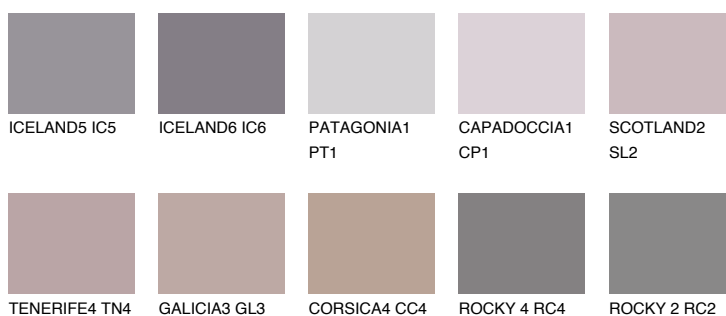

**PATAGONIA5 PT5**☀ 22% **TSR** 20%**Culori asortata****CULORI RECOMANDATE****CULORI INTENSE RECOMANDATE**

Pentru mai multe informatii despre tencuieli si vopsele, accesati

www.ceresit.ro

Culorile prezentate corespund tencuielilor si vopselelor oferite de Ceresit. Din cauza utilizarii tehnicilor digitale, culorile prezentate pot fi diferite de cele reale. Din acest motiv, ele nu trebuie considerate reprezentari fidele ale diferitelor nuante de culoare. Iti recomandam sa consulți paletarul fizic sau sa soliciți o mostra de culoare reprezentantilor tehnici.