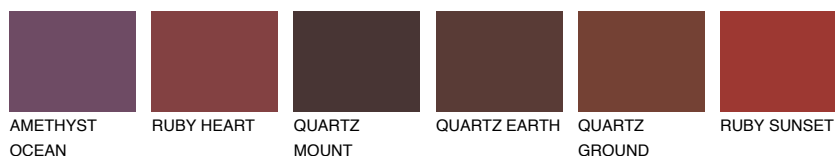

**PATAGONIA5 PT5**☀ 22% **TSR** 20%**Culori asortata****CULORI RECOMANDATE****CULORI INTENSE RECOMANDATE**

Pentru mai multe informatii despre tencuieli si vopsele, accesati

www.ceresit.ro

Culorile prezentate corespund tencuielilor si vopselelor oferite de Ceresit. Din cauza utilizarii tehnicilor digitale, culorile prezentate pot fi diferite de cele reale. Din acest motiv, ele nu trebuie considerate reprezentari fidele ale diferitelor nuante de culoare. Iti recomandam sa consulți paletarul fizic sau sa soliciți o mostra de culoare reprezentantilor tehnici.