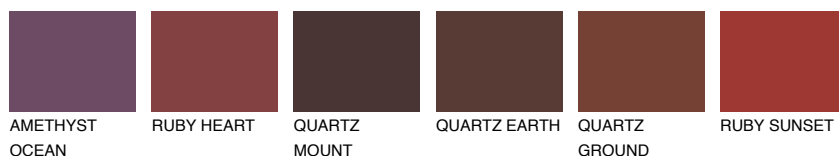

**PATAGONIA5 PT5**☀ 22% **TSR** 20%**Culori asortata****CULORI RECOMANDATE****CULORI INTENSE RECOMANDATE**

Pentru mai multe informatii despre tencuieli si vopsele, accesati

www.ceresit.ro

Culorile prezentate corespund tencuielilor si vopselelor oferite de Ceresit. Din cauza utilizarii tehnicilor digitale, culorile prezentate pot fi diferite de cele reale. Din acest motiv, ele nu trebuie considerate reprezentari fidele ale diferitelor nuante de culoare. Iti recomandam sa consulți paletarul fizic sau sa soliciți o mostra de culoare reprezentantilor tehnici.