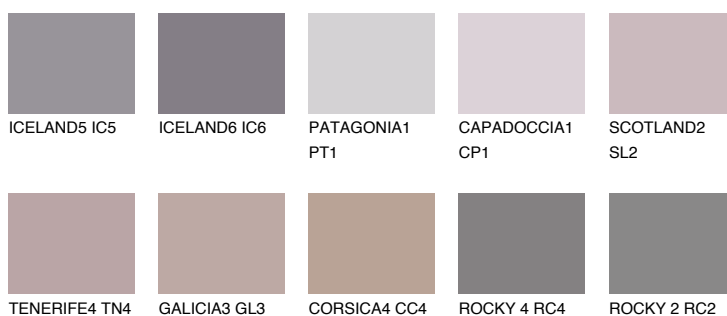

**PATAGONIA5 PT5**☀️ 22% **TSR 20%****Culori asortata****CULORI RECOMANDATE****CULORI INTENSE RECOMANDATE**

Pentru mai multe informatii despre tencuieli si vopsele, accesati

[www.ceresit.ro](http://www.ceresit.ro)

Culorile prezentate corespund tencuielilor si vopselelor oferite de Ceresit. Din cauza utilizarii tehnicilor digitale, culorile prezentate pot fi diferite de cele reale. Din acest motiv, ele nu trebuie considerate reprezentari fidele ale diferitelor nuante de culoare. Iti recomandam sa consulți paletarul fizic sau sa soliciți o mostra de culoare reprezentantilor tehnici.