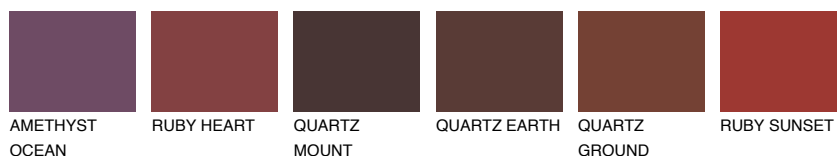

**PATAGONIA5 PT5**☀️ 22% **TSR 20%****Culori asortata****CULORI RECOMANDATE****CULORI INTENSE RECOMANDATE**

Pentru mai multe informatii despre tencuieli si vopsele, accesati

[www.ceresit.ro](http://www.ceresit.ro)

Culorile prezentate corespund tencuielilor si vopselelor oferite de Ceresit. Din cauza utilizarii tehnicilor digitale, culorile prezentate pot fi diferite de cele reale. Din acest motiv, ele nu trebuie considerate reprezentari fidele ale diferitelor nuante de culoare. Iti recomandam sa consulți paletarul fizic sau sa soliciți o mostra de culoare reprezentantilor tehnici.