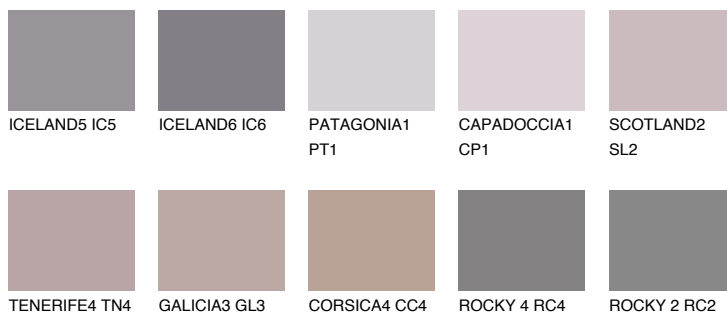

**PATAGONIA5 PT5**☀ 22% **TSR** 20%**Culori asortata****CULORI RECOMANDATE****CULORI INTENSE RECOMANDATE**

Pentru mai multe informatii despre tencuieli si vopsele, accesati

www.ceresit.ro

Culorile prezentate corespund tencuielilor si vopselelor oferite de Ceresit. Din cauza utilizarii tehnicilor digitale, culorile prezentate pot fi diferite de cele reale. Din acest motiv, ele nu trebuie considerate reprezentari fidele ale diferitelor nuante de culoare. Iti recomandam sa consulți paletarul fizic sau sa soliciți o mostra de culoare reprezentantilor tehnici.