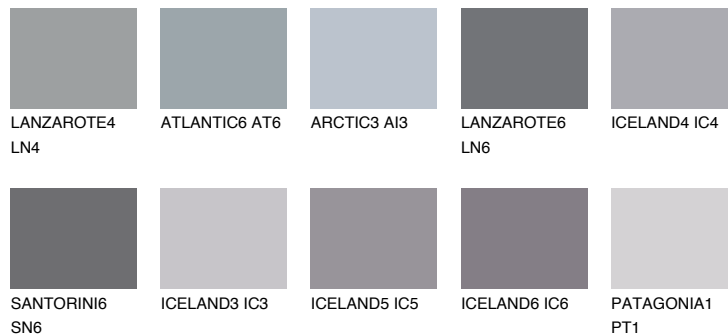

**PATAGONIA3 PT3**42% **TSR** 41%**Culori asortata****CULORI RECOMANDATE****CULORI INTENSE RECOMANDATE**

Pentru mai multe informatii despre tencuieli si vopsele, accesati

[www.ceresit.ro](http://www.ceresit.ro)

Culorile prezentate corespund tencuielilor si vopselelor oferite de Ceresit. Din cauza utilizarii tehnicilor digitale, culorile prezentate pot fi diferite de cele reale. Din acest motiv, ele nu trebuie considerate reprezentari fidele ale diferitelor nuante de culoare. Iti recomandam sa consulți paletarul fizic sau sa soliciți o mostra de culoare reprezentantilor tehnici.