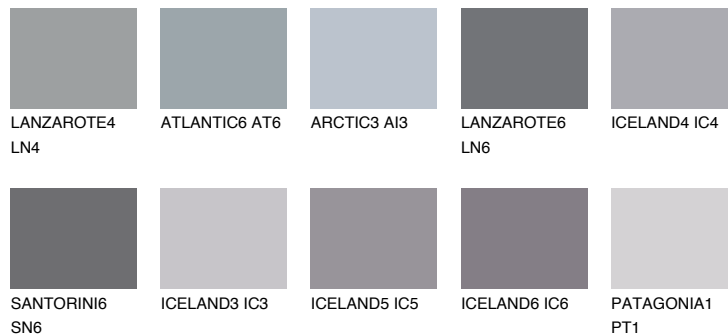

PATAGONIA3 PT342% **TSR** 41%**Culori asortata****CULORI RECOMANDATE****CULORI INTENSE RECOMANDATE**

Pentru mai multe informatii despre tencuieli si vopsele, accesati

www.ceresit.ro

Culorile prezentate corespund tencuielilor si vopselelor oferite de Ceresit. Din cauza utilizarii tehnicilor digitale, culorile prezentate pot fi diferite de cele reale. Din acest motiv, ele nu trebuie considerate reprezentari fidele ale diferitelor nuante de culoare. Iti recomandam sa consulți paletarul fizic sau sa soliciți o mostra de culoare reprezentantilor tehnici.