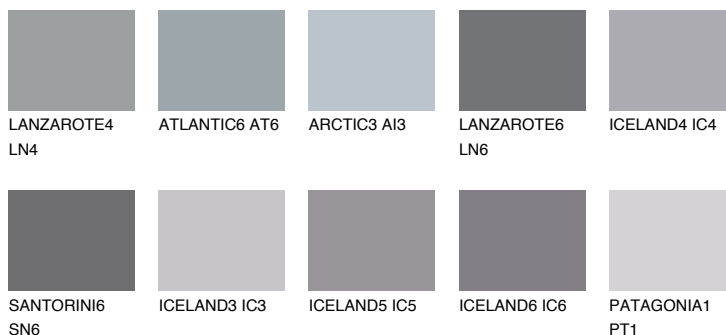

**PATAGONIA3 PT3**42% **TSR** 41%**Culori asortata****CULORI RECOMANDATE****CULORI INTENSE RECOMANDATE**

Pentru mai multe informatii despre tencuieli si vopsele, accesati

[www.ceresit.ro](http://www.ceresit.ro)

Culorile prezentate corespund tencuielilor si vopselelor oferite de Ceresit. Din cauza utilizarii tehnicilor digitale, culorile prezentate pot fi diferite de cele reale. Din acest motiv, ele nu trebuie considerate reprezentari fidele ale diferitelor nuante de culoare. Iti recomandam sa consulți paletarul fizic sau sa soliciți o mostra de culoare reprezentantilor tehnici.