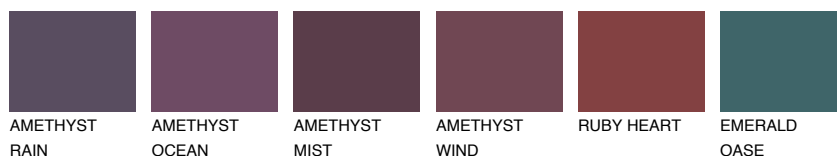

**PATAGONIA2 PT2**☀️ 54% **TSR** 55%**Culori asortata****CULORI RECOMANDATE****CULORI INTENSE RECOMANDATE**

Pentru mai multe informatii despre tencuieli si vopsele, accesati

[www.ceresit.ro](http://www.ceresit.ro)

Culorile prezentate corespund tencuielilor si vopselelor oferite de Ceresit. Din cauza utilizarii tehnicilor digitale, culorile prezentate pot fi diferite de cele reale. Din acest motiv, ele nu trebuie considerate reprezentari fidele ale diferitelor nuante de culoare. Iti recomandam sa consulți paletarul fizic sau sa soliciți o mostra de culoare reprezentantilor tehnici.