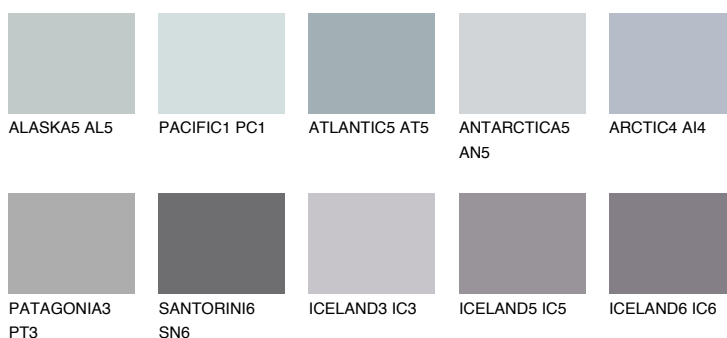

**PATAGONIA2 PT2**☀️ 54% **TSR** 55%**Culori asortata****CULORI RECOMANDATE****CULORI INTENSE RECOMANDATE**

Pentru mai multe informatii despre tencuieli si vopsele, accesati

[www.ceresit.ro](http://www.ceresit.ro)

Culorile prezentate corespund tencuielilor si vopselelor oferite de Ceresit. Din cauza utilizarii tehnicilor digitale, culorile prezentate pot fi diferite de cele reale. Din acest motiv, ele nu trebuie considerate reprezentari fidele ale diferitelor nuante de culoare. Iti recomandam sa consulți paletarul fizic sau sa soliciți o mostra de culoare reprezentantilor tehnici.