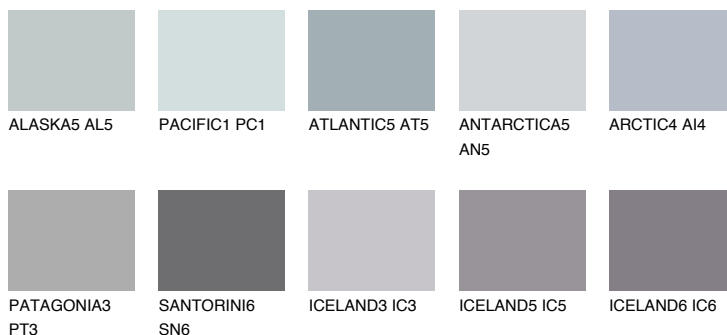

**PATAGONIA2 PT2**☀️ 54% **TSR** 55%**Culori asortata****CULORI RECOMANDATE****CULORI INTENSE RECOMANDATE**

Pentru mai multe informatii despre tencuieli si vopsele, accesati

[www.ceresit.ro](http://www.ceresit.ro)

Culorile prezentate corespund tencuielilor si vopselelor oferite de Ceresit. Din cauza utilizarii tehnicilor digitale, culorile prezentate pot fi diferite de cele reale. Din acest motiv, ele nu trebuie considerate reprezentari fidele ale diferitelor nuante de culoare. Iti recomandam sa consulți paletarul fizic sau sa soliciți o mostra de culoare reprezentantilor tehnici.