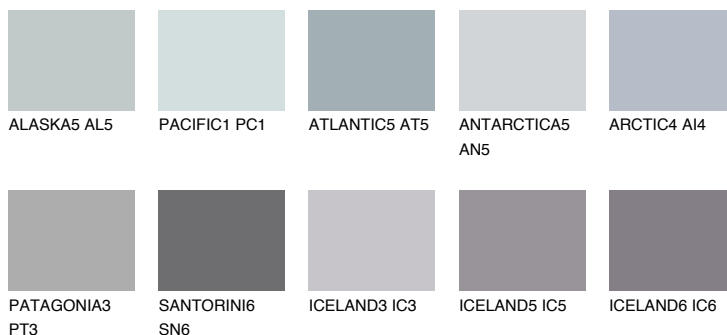

**PATAGONIA2 PT2**54% **TSR** 55%**Culori asortata****CULORI RECOMANDATE****CULORI INTENSE RECOMANDATE**

Pentru mai multe informatii despre tencuieli si vopsele, accesati

[www.ceresit.ro](http://www.ceresit.ro)

Culorile prezentate corespund tencuielilor si vopselelor oferite de Ceresit. Din cauza utilizarii tehnicilor digitale, culorile prezentate pot fi diferite de cele reale. Din acest motiv, ele nu trebuie considerate reprezentari fidele ale diferitelor nuante de culoare. Iti recomandam sa consulți paletarul fizic sau sa soliciți o mostra de culoare reprezentantilor tehnici.