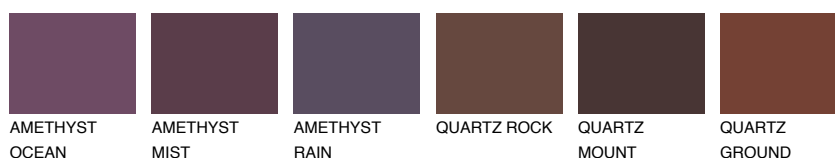

**PATAGONIA1 PT1**65% **TSR** 63%**Culori asortata****CULORI RECOMANDATE****CULORI INTENSE RECOMANDATE**

Pentru mai multe informatii despre tencuieli si vopsele, accesati

www.ceresit.ro

Culorile prezentate corespund tencuielilor si vopselelor oferite de Ceresit. Din cauza utilizarii tehnicilor digitale, culorile prezentate pot fi diferite de cele reale. Din acest motiv, ele nu trebuie considerate reprezentari fidele ale diferitelor nuante de culoare. Iti recomandam sa consulți paletarul fizic sau sa soliciți o mostra de culoare reprezentantilor tehnici.