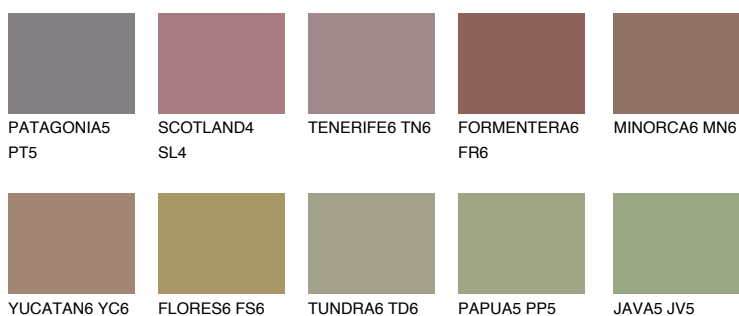

**COLUMBIA6 CL6**● 13% **TSR** 13%**Culori asortata****CULORI RECOMANDATE****CULORI INTENSE RECOMANDATE**

Pentru mai multe informatii despre tencuieli si vopsele, accesati

[www.ceresit.ro](http://www.ceresit.ro)

Culorile prezentate corespund tencuielilor si vopselelor oferite de Ceresit. Din cauza utilizarii tehnicilor digitale, culorile prezentate pot fi diferite de cele reale. Din acest motiv, ele nu trebuie considerate reprezentari fidele ale diferitelor nuante de culoare. Iti recomandam sa consulți paletarul fizic sau sa soliciți o mostra de culoare reprezentantilor tehnici.