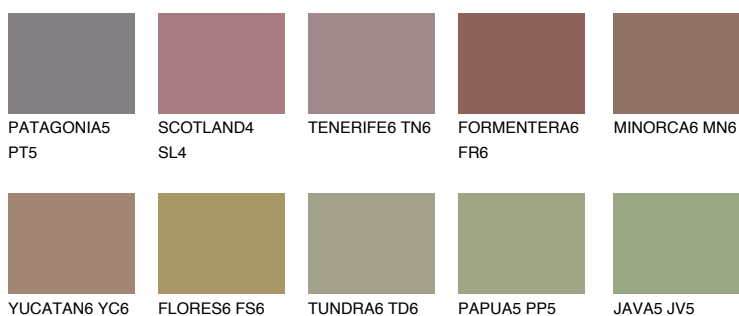


**COLUMBIA6 CL6**● 13% **TSR** 13%**Culori asortata****CULORI RECOMANDATE****CULORI INTENSE RECOMANDATE**

Pentru mai multe informatii despre tencuieli si vopsele, accesati

www.ceresit.ro

Culorile prezentate corespund tencuielilor si vopselelor oferite de Ceresit. Din cauza utilizarii tehnicilor digitale, culorile prezentate pot fi diferite de cele reale. Din acest motiv, ele nu trebuie considerate reprezentari fidele ale diferitelor nuante de culoare. Iti recomandam sa consulți paletarul fizic sau sa soliciți o mostra de culoare reprezentantilor tehnici.