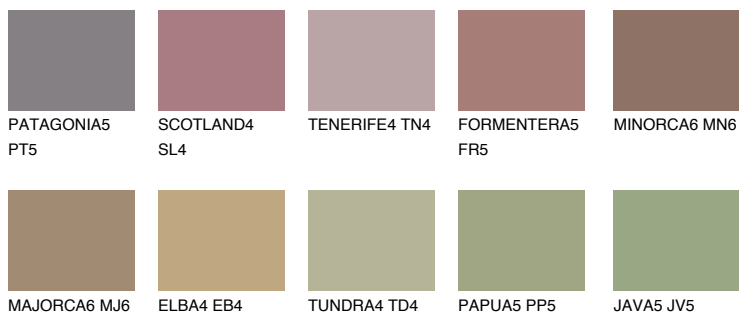

**COLUMBIA5 CL5**18% **TSR** 18%**Culori asortata****CULORI RECOMANDATE****CULORI INTENSE RECOMANDATE**

Pentru mai multe informatii despre tencuieli si vopsele, accesati

www.ceresit.ro

Culorile prezentate corespund tencuielilor si vopselelor oferite de Ceresit. Din cauza utilizarii tehnicilor digitale, culorile prezentate pot fi diferite de cele reale. Din acest motiv, ele nu trebuie considerate reprezentari fidele ale diferitelor nuante de culoare. Iti recomandam sa consulți paletarul fizic sau sa soliciți o mostra de culoare reprezentantilor tehnici.