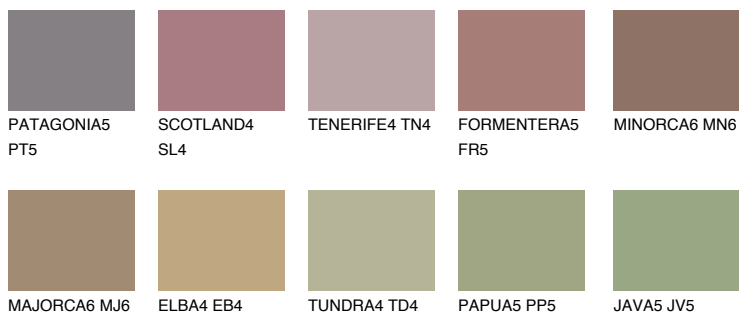


**COLUMBIA5 CL5**● 18% **TSR 18%****Culori asortata****CULORI RECOMANDATE****CULORI INTENSE RECOMANDATE**

Pentru mai multe informatii despre tencuieli si vopsele, accesati

www.ceresit.ro

Culorile prezentate corespund tencuielilor si vopselelor oferite de Ceresit. Din cauza utilizarii tehnicilor digitale, culorile prezentate pot fi diferite de cele reale. Din acest motiv, ele nu trebuie considerate reprezentari fidele ale diferitelor nuante de culoare. Iti recomandam sa consulți paletarul fizic sau sa soliciți o mostra de culoare reprezentantilor tehnici.