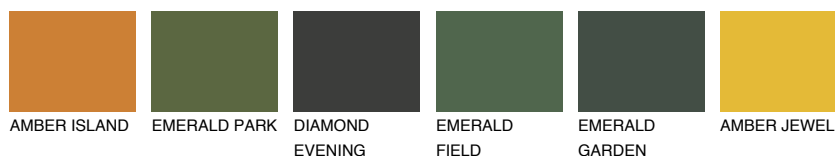

**COLUMBIA4 CL4**32% **TSR** 30%**Culori asortata****CULORI RECOMANDATE****CULORI INTENSE RECOMANDATE**

Pentru mai multe informatii despre tencuieli si vopsele, accesati

www.ceresit.ro

Culorile prezentate corespund tencuielilor si vopselelor oferite de Ceresit. Din cauza utilizarii tehnicilor digitale, culorile prezentate pot fi diferite de cele reale. Din acest motiv, ele nu trebuie considerate reprezentari fidele ale diferitelor nuante de culoare. Iti recomandam sa consulți paletarul fizic sau sa soliciți o mostra de culoare reprezentantilor tehnici.