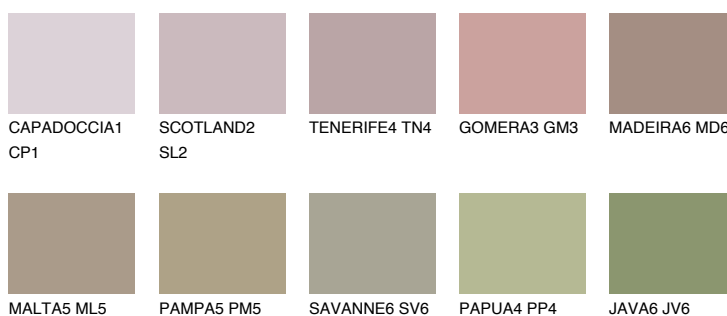


**COLUMBIA4 CL4**32% **TSR** 30%**Culori asortata****CULORI RECOMANDATE****CULORI INTENSE RECOMANDATE**

Pentru mai multe informatii despre tencuieli si vopsele, accesati

[www.ceresit.ro](http://www.ceresit.ro)

Culorile prezentate corespund tencuielilor si vopselelor oferite de Ceresit. Din cauza utilizarii tehnicilor digitale, culorile prezentate pot fi diferite de cele reale. Din acest motiv, ele nu trebuie considerate reprezentari fidele ale diferitelor nuante de culoare. Iti recomandam sa consulți paletarul fizic sau sa soliciți o mostra de culoare reprezentantilor tehnici.