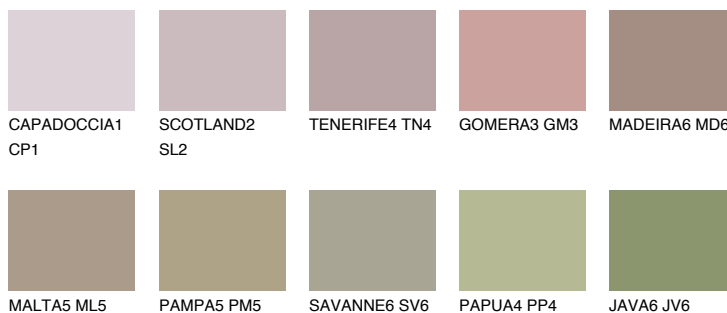

**COLUMBIA4 CL4**32% **TSR** 30%**Culori asortata****CULORI RECOMANDATE****CULORI INTENSE RECOMANDATE**

Pentru mai multe informatii despre tencuieli si vopsele, accesati

www.ceresit.ro

Culorile prezentate corespund tencuielilor si vopselelor oferite de Ceresit. Din cauza utilizarii tehnicilor digitale, culorile prezentate pot fi diferite de cele reale. Din acest motiv, ele nu trebuie considerate reprezentari fidele ale diferitelor nuante de culoare. Iti recomandam sa consulți paletarul fizic sau sa soliciți o mostra de culoare reprezentantilor tehnici.