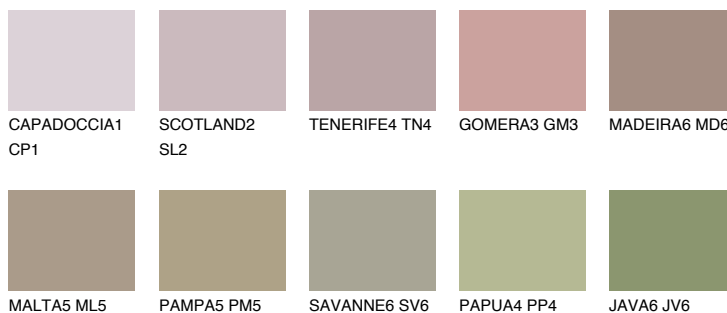

**COLUMBIA4 CL4**32% **TSR** 30%**Culori asortata****CULORI RECOMANDATE****CULORI INTENSE RECOMANDATE**

Pentru mai multe informatii despre tencuieli si vopsele, accesati

[www.ceresit.ro](http://www.ceresit.ro)

Culorile prezentate corespund tencuielilor si vopselelor oferite de Ceresit. Din cauza utilizarii tehnicilor digitale, culorile prezentate pot fi diferite de cele reale. Din acest motiv, ele nu trebuie considerate reprezentari fidele ale diferitelor nuante de culoare. Iti recomandam sa consulți paletarul fizic sau sa soliciți o mostra de culoare reprezentantilor tehnici.