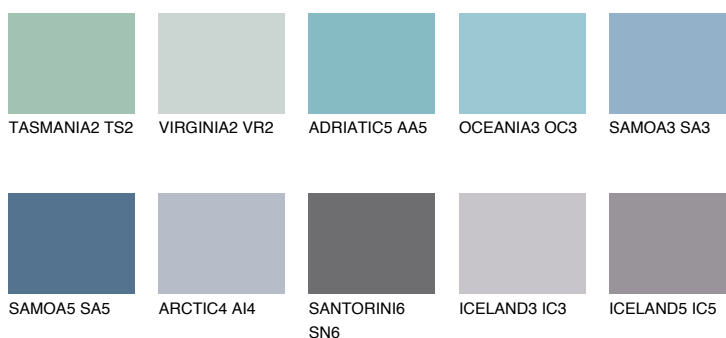

**SAMOA4 SA4**☀️ 30% **TSR 34%****Culori asortata****CULORI RECOMANDATE****CULORI INTENSE RECOMANDATE**

Pentru mai multe informatii despre tencuieli si vopsele, accesati

www.ceresit.ro

Culorile prezentate corespund tencuielilor si vopselelor oferite de Ceresit. Din cauza utilizarii tehnicilor digitale, culorile prezentate pot fi diferite de cele reale. Din acest motiv, ele nu trebuie considerate reprezentari fidele ale diferitelor nuante de culoare. Iti recomandam sa consulți paletarul fizic sau sa soliciți o mostra de culoare reprezentantilor tehnici.