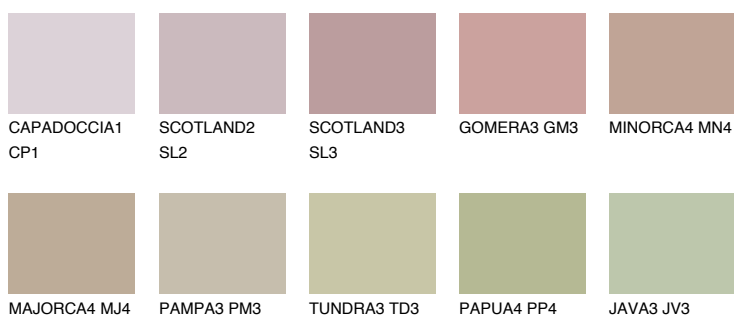


**COLUMBIA3 CL3**40% **TSR** 41%**Culori asortata****CULORI RECOMANDATE****CULORI INTENSE RECOMANDATE**

Pentru mai multe informatii despre tencuieli si vopsele, accesati

www.ceresit.ro

Culorile prezentate corespund tencuielilor si vopselelor oferite de Ceresit. Din cauza utilizarii tehnicilor digitale, culorile prezentate pot fi diferite de cele reale. Din acest motiv, ele nu trebuie considerate reprezentari fidele ale diferitelor nuante de culoare. Iti recomandam sa consulți paletarul fizic sau sa soliciți o mostra de culoare reprezentantilor tehnici.