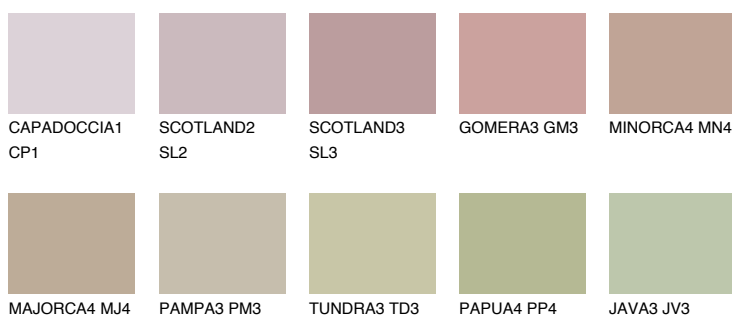


**COLUMBIA3 CL3**40% **TSR** 41%**Culori asortata****CULORI RECOMANDATE****CULORI INTENSE RECOMANDATE**

Pentru mai multe informatii despre tencuieli si vopsele, accesati

[www.ceresit.ro](http://www.ceresit.ro)

Culorile prezentate corespund tencuielilor si vopselelor oferite de Ceresit. Din cauza utilizarii tehnicilor digitale, culorile prezentate pot fi diferite de cele reale. Din acest motiv, ele nu trebuie considerate reprezentari fidele ale diferitelor nuante de culoare. Iti recomandam sa consulți paletarul fizic sau sa soliciți o mostra de culoare reprezentantilor tehnici.