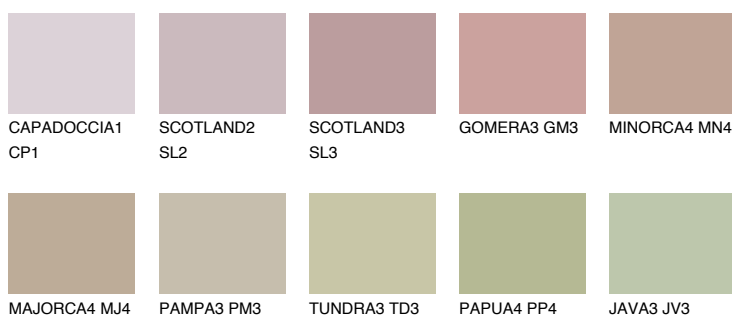

**COLUMBIA3 CL3**40% **TSR** 41%**Culori asortata****CULORI RECOMANDATE****CULORI INTENSE RECOMANDATE**

Pentru mai multe informatii despre tencuieli si vopsele, accesati

www.ceresit.ro

Culorile prezentate corespund tencuielilor si vopselelor oferite de Ceresit. Din cauza utilizarii tehnicilor digitale, culorile prezentate pot fi diferite de cele reale. Din acest motiv, ele nu trebuie considerate reprezentari fidele ale diferitelor nuante de culoare. Iti recomandam sa consulți paletarul fizic sau sa soliciți o mostra de culoare reprezentantilor tehnici.