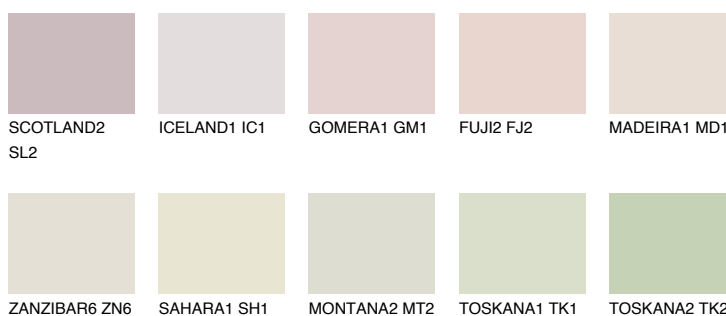


**COLUMBIA2 CL2**66% **TSR** 61%**Culori asortata****CULORI RECOMANDATE****CULORI INTENSE RECOMANDATE**

Pentru mai multe informatii despre tencuieli si vopsele, accesati

[www.ceresit.ro](http://www.ceresit.ro)

Culorile prezentate corespund tencuielilor si vopselelor oferite de Ceresit. Din cauza utilizarii tehnicilor digitale, culorile prezentate pot fi diferite de cele reale. Din acest motiv, ele nu trebuie considerate reprezentari fidele ale diferitelor nuante de culoare. Iti recomandam sa consulți paletarul fizic sau sa soliciți o mostra de culoare reprezentantilor tehnici.