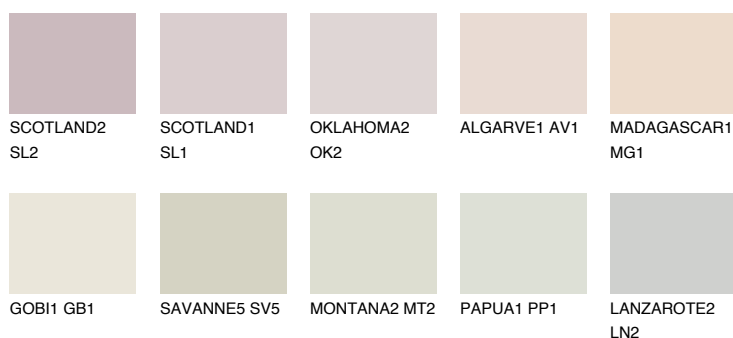


**COLUMBIA1 CL1**76% **TSR** 69%**Culori asortata****CULORI RECOMANDATE****CULORI INTENSE RECOMANDATE**

Pentru mai multe informatii despre tencuieli si vopsele, accesati

www.ceresit.ro

Culorile prezentate corespund tencuielilor si vopselelor oferite de Ceresit. Din cauza utilizarii tehnicilor digitale, culorile prezentate pot fi diferite de cele reale. Din acest motiv, ele nu trebuie considerate reprezentari fidele ale diferitelor nuante de culoare. Iti recomandam sa consulți paletarul fizic sau sa soliciți o mostra de culoare reprezentantilor tehnici.