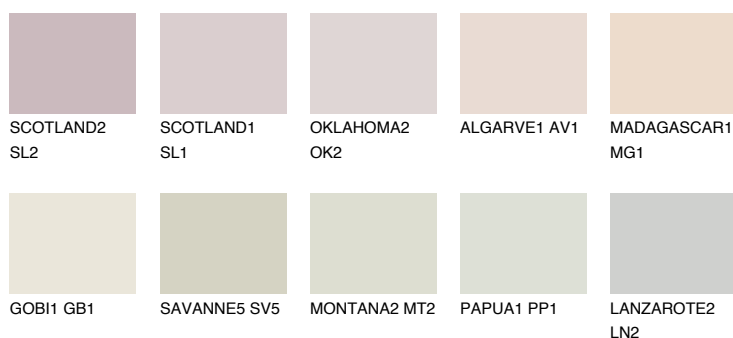


**COLUMBIA1 CL1**76% **TSR** 69%**Culori asortata****CULORI RECOMANDATE****CULORI INTENSE RECOMANDATE**

Pentru mai multe informatii despre tencuieli si vopsele, accesati

[www.ceresit.ro](http://www.ceresit.ro)

Culorile prezentate corespund tencuielilor si vopselelor oferite de Ceresit. Din cauza utilizarii tehnicilor digitale, culorile prezentate pot fi diferite de cele reale. Din acest motiv, ele nu trebuie considerate reprezentari fidele ale diferitelor nuante de culoare. Iti recomandam sa consulți paletarul fizic sau sa soliciți o mostra de culoare reprezentantilor tehnici.