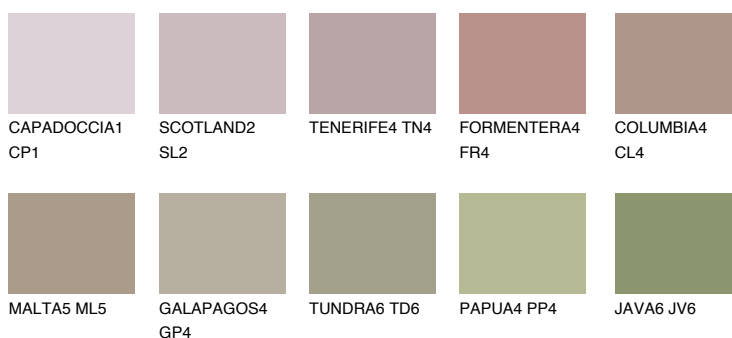

**MADEIRA6 MD6**☀ 29% **TSR 28%****Culori asortata****CULORI RECOMANDATE****CULORI INTENSE RECOMANDATE**

Pentru mai multe informatii despre tencuieli si vopsele, accesati

www.ceresit.ro

Culorile prezentate corespund tencuielilor si vopselelor oferite de Ceresit. Din cauza utilizarii tehnicilor digitale, culorile prezentate pot fi diferite de cele reale. Din acest motiv, ele nu trebuie considerate reprezentari fidele ale diferitelor nuante de culoare. Iti recomandam sa consulți paletarul fizic sau sa soliciți o mostra de culoare reprezentantilor tehnici.