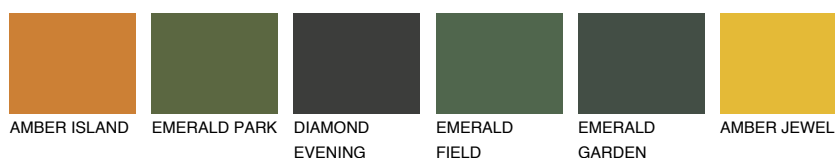

**MADEIRA6 MD6**☀ 29% **TSR 28%****Culori asortata****CULORI RECOMANDATE****CULORI INTENSE RECOMANDATE**

Pentru mai multe informatii despre tencuieli si vopsele, accesati

[www.ceresit.ro](http://www.ceresit.ro)

Culorile prezentate corespund tencuielilor si vopselelor oferite de Ceresit. Din cauza utilizarii tehnicilor digitale, culorile prezentate pot fi diferite de cele reale. Din acest motiv, ele nu trebuie considerate reprezentari fidele ale diferitelor nuante de culoare. Iti recomandam sa consulți paletarul fizic sau sa soliciți o mostra de culoare reprezentantilor tehnici.