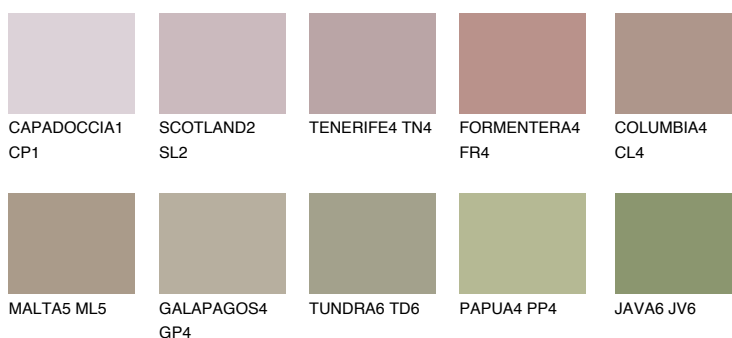

**MADEIRA6 MD6**☀ 29% **TSR 28%****Culori asortata****CULORI RECOMANDATE****CULORI INTENSE RECOMANDATE**

Pentru mai multe informatii despre tencuieli si vopsele, accesati

[www.ceresit.ro](http://www.ceresit.ro)

Culorile prezentate corespund tencuielilor si vopselelor oferite de Ceresit. Din cauza utilizarii tehnicilor digitale, culorile prezentate pot fi diferite de cele reale. Din acest motiv, ele nu trebuie considerate reprezentari fidele ale diferitelor nuante de culoare. Iti recomandam sa consulți paletarul fizic sau sa soliciți o mostra de culoare reprezentantilor tehnici.