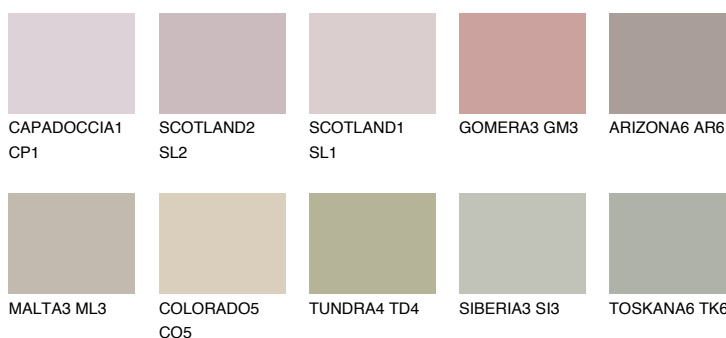

**MADEIRA5 MD5**42% **TSR** 41%**Culori asortata****CULORI RECOMANDATE****CULORI INTENSE RECOMANDATE**

Pentru mai multe informatii despre tencuieli si vopsele, accesati

www.ceresit.ro

Culorile prezentate corespund tencuielilor si vopselelor oferite de Ceresit. Din cauza utilizarii tehnicilor digitale, culorile prezentate pot fi diferite de cele reale. Din acest motiv, ele nu trebuie considerate reprezentari fidele ale diferitelor nuante de culoare. Iti recomandam sa consulți paletarul fizic sau sa soliciți o mostra de culoare reprezentantilor tehnici.