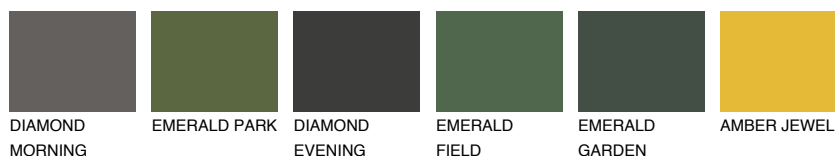

**MADEIRA5 MD5**42% **TSR** 41%**Culori asortata****CULORI RECOMANDATE****CULORI INTENSE RECOMANDATE**

Pentru mai multe informatii despre tencuieli si vopsele, accesati

www.ceresit.ro

Culorile prezentate corespund tencuielilor si vopselelor oferite de Ceresit. Din cauza utilizarii tehnicilor digitale, culorile prezentate pot fi diferite de cele reale. Din acest motiv, ele nu trebuie considerate reprezentari fidele ale diferitelor nuante de culoare. Iti recomandam sa consulți paletarul fizic sau sa soliciți o mostra de culoare reprezentantilor tehnici.