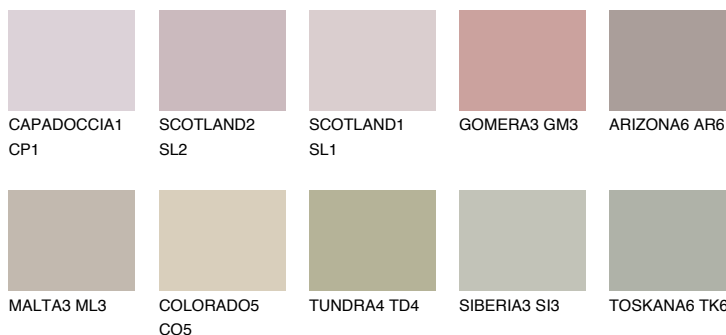

**MADEIRA5 MD5**42% **TSR** 41%**Culori asortata****CULORI RECOMANDATE****CULORI INTENSE RECOMANDATE**

Pentru mai multe informatii despre tencuieli si vopsele, accesati

[www.ceresit.ro](http://www.ceresit.ro)

Culorile prezentate corespund tencuielilor si vopselelor oferite de Ceresit. Din cauza utilizarii tehnicilor digitale, culorile prezentate pot fi diferite de cele reale. Din acest motiv, ele nu trebuie considerate reprezentari fidele ale diferitelor nuante de culoare. Iti recomandam sa consulți paletarul fizic sau sa soliciți o mostra de culoare reprezentantilor tehnici.