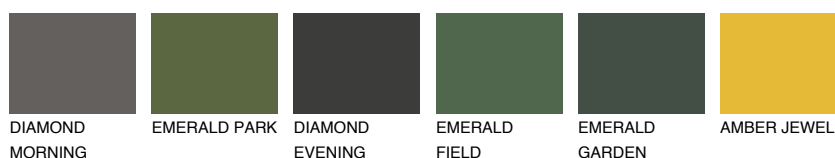

**MADEIRA4 MD4**51% **TSR** 49%**Culori asortata****CULORI RECOMANDATE****CULORI INTENSE RECOMANDATE**

Pentru mai multe informatii despre tencuieli si vopsele, accesati

[www.ceresit.ro](http://www.ceresit.ro)

Culorile prezentate corespund tencuielilor si vopselelor oferite de Ceresit. Din cauza utilizarii tehnicilor digitale, culorile prezentate pot fi diferite de cele reale. Din acest motiv, ele nu trebuie considerate reprezentari fidele ale diferitelor nuante de culoare. Iti recomandam sa consulți paletarul fizic sau sa soliciți o mostra de culoare reprezentantilor tehnici.