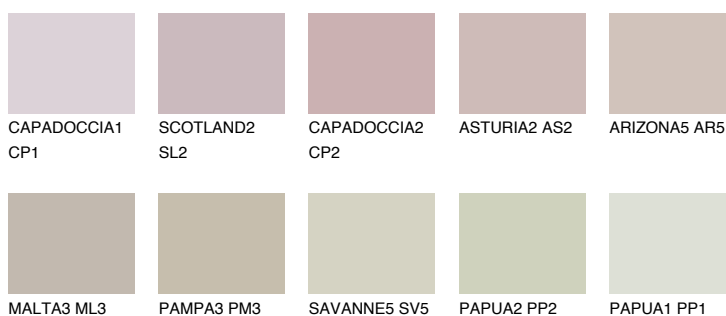

**MADEIRA4 MD4**51% **TSR** 49%**Culori asortata****CULORI RECOMANDATE****CULORI INTENSE RECOMANDATE**

Pentru mai multe informatii despre tencuieli si vopsele, accesati

[www.ceresit.ro](http://www.ceresit.ro)

Culorile prezentate corespund tencuielilor si vopselelor oferite de Ceresit. Din cauza utilizarii tehnicilor digitale, culorile prezentate pot fi diferite de cele reale. Din acest motiv, ele nu trebuie considerate reprezentari fidele ale diferitelor nuante de culoare. Iti recomandam sa consulți paletarul fizic sau sa soliciți o mostra de culoare reprezentantilor tehnici.