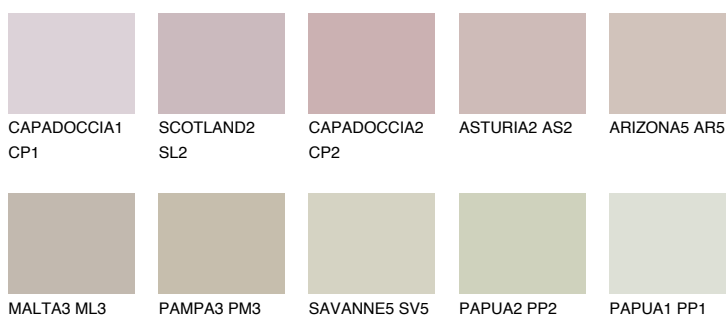


**MADEIRA4 MD4**51% **TSR** 49%**Culori asortata****CULORI RECOMANDATE****CULORI INTENSE RECOMANDATE**

Pentru mai multe informatii despre tencuieli si vopsele, accesati

www.ceresit.ro

Culorile prezentate corespund tencuielilor si vopselelor oferite de Ceresit. Din cauza utilizarii tehnicilor digitale, culorile prezentate pot fi diferite de cele reale. Din acest motiv, ele nu trebuie considerate reprezentari fidele ale diferitelor nuante de culoare. Iti recomandam sa consulți paletarul fizic sau sa soliciți o mostra de culoare reprezentantilor tehnici.