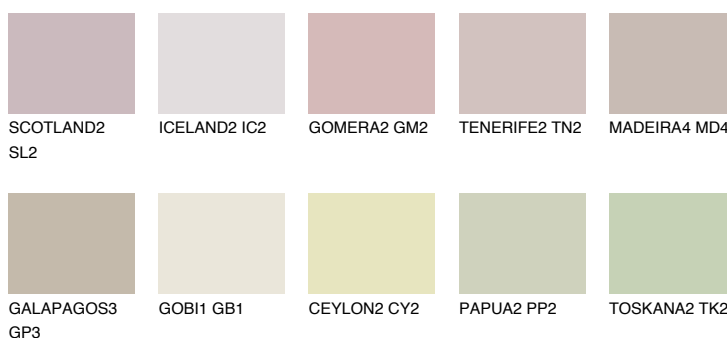


**MADEIRA3 MD3**52% **TSR** 50%**Culori asortata****CULORI RECOMANDATE****CULORI INTENSE RECOMANDATE**

Pentru mai multe informatii despre tencuieli si vopsele, accesati

[www.ceresit.ro](http://www.ceresit.ro)

Culorile prezentate corespund tencuielilor si vopselelor oferite de Ceresit. Din cauza utilizarii tehnicilor digitale, culorile prezentate pot fi diferite de cele reale. Din acest motiv, ele nu trebuie considerate reprezentari fidele ale diferitelor nuante de culoare. Iti recomandam sa consulți paletarul fizic sau sa soliciți o mostra de culoare reprezentantilor tehnici.