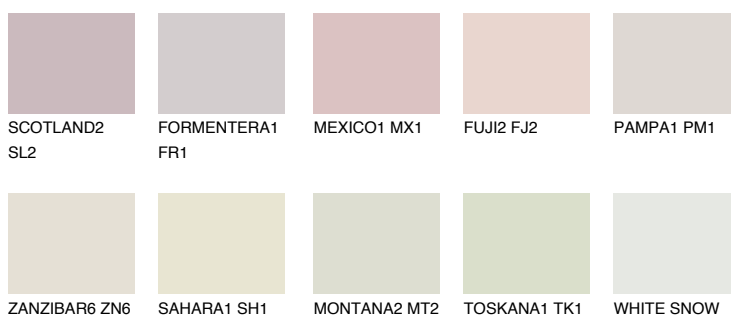


**MADEIRA1 MD1**74% **TSR** 72%**Culori asortata****CULORI RECOMANDATE****CULORI INTENSE RECOMANDATE**

Pentru mai multe informatii despre tencuieli si vopsele, accesati

www.ceresit.ro

Culorile prezentate corespund tencuielilor si vopselelor oferite de Ceresit. Din cauza utilizarii tehnicilor digitale, culorile prezentate pot fi diferite de cele reale. Din acest motiv, ele nu trebuie considerate reprezentari fidele ale diferitelor nuante de culoare. Iti recomandam sa consulți paletarul fizic sau sa soliciți o mostra de culoare reprezentantilor tehnici.