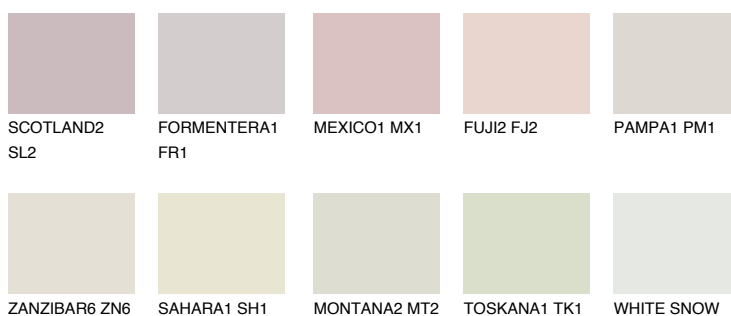


**MADEIRA1 MD1**74% **TSR** 72%**Culori asortata****CULORI RECOMANDATE****CULORI INTENSE RECOMANDATE**

Pentru mai multe informatii despre tencuieli si vopsele, accesati

[www.ceresit.ro](http://www.ceresit.ro)

Culorile prezentate corespund tencuielilor si vopselelor oferite de Ceresit. Din cauza utilizarii tehnicilor digitale, culorile prezentate pot fi diferite de cele reale. Din acest motiv, ele nu trebuie considerate reprezentari fidele ale diferitelor nuante de culoare. Iti recomandam sa consulți paletarul fizic sau sa soliciți o mostra de culoare reprezentantilor tehnici.