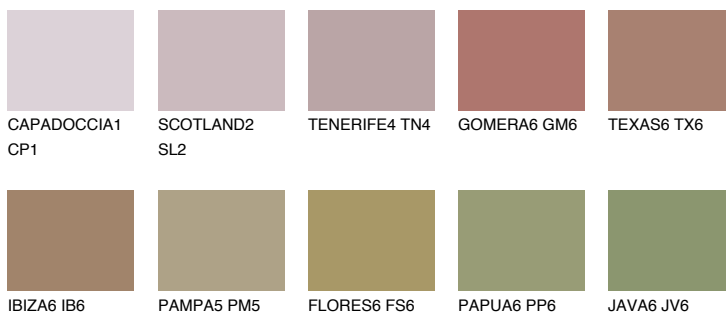

**MINORCA6 MN6**19% **TSR** 20%**Culori asortata****CULORI RECOMANDATE****CULORI INTENSE RECOMANDATE**

Pentru mai multe informatii despre tencuieli si vopsele, accesati

www.ceresit.ro

Culorile prezentate corespund tencuielilor si vopselelor oferite de Ceresit. Din cauza utilizarii tehnicilor digitale, culorile prezentate pot fi diferite de cele reale. Din acest motiv, ele nu trebuie considerate reprezentari fidele ale diferitelor nuante de culoare. Iti recomandam sa consulți paletarul fizic sau sa soliciți o mostra de culoare reprezentantilor tehnici.