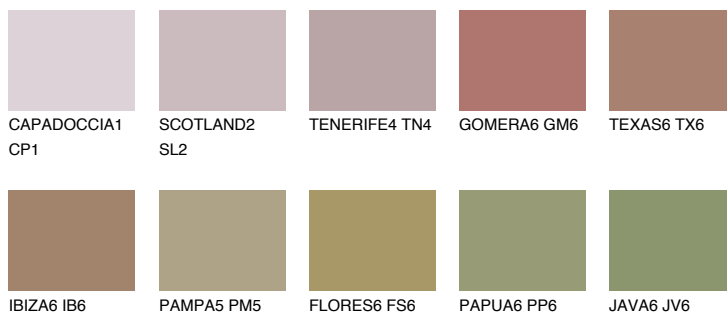

**MINORCA6 MN6**19% **TSR** 20%**Culori asortata****CULORI RECOMANDATE****CULORI INTENSE RECOMANDATE**

Pentru mai multe informatii despre tencuieli si vopsele, accesati

[www.ceresit.ro](http://www.ceresit.ro)

Culorile prezentate corespund tencuielilor si vopselelor oferite de Ceresit. Din cauza utilizarii tehnicilor digitale, culorile prezentate pot fi diferite de cele reale. Din acest motiv, ele nu trebuie considerate reprezentari fidele ale diferitelor nuante de culoare. Iti recomandam sa consulți paletarul fizic sau sa soliciți o mostra de culoare reprezentantilor tehnici.