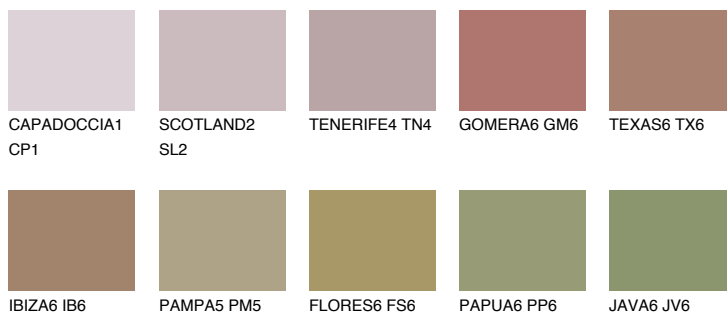

**MINORCA6 MN6**19% **TSR** 20%**Culori asortata****CULORI RECOMANDATE****CULORI INTENSE RECOMANDATE**

Pentru mai multe informatii despre tencuieli si vopsele, accesati

www.ceresit.ro