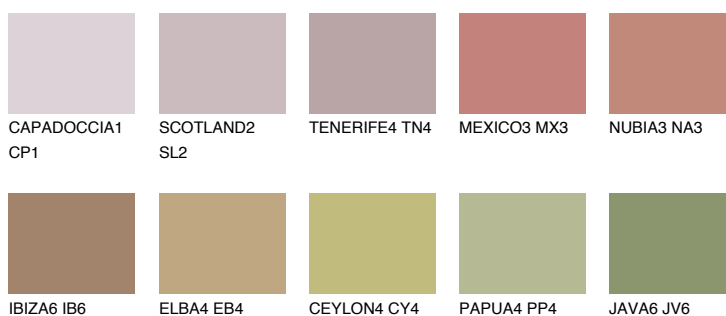

**MINORCA5 MN5**☀ 27% **TSR 30%****Culori asortata****CULORI RECOMANDATE****CULORI INTENSE RECOMANDATE**

Pentru mai multe informatii despre tencuieli si vopsele, accesati

www.ceresit.ro

Culorile prezentate corespund tencuielilor si vopselelor oferite de Ceresit. Din cauza utilizarii tehnicilor digitale, culorile prezentate pot fi diferite de cele reale. Din acest motiv, ele nu trebuie considerate reprezentari fidele ale diferitelor nuante de culoare. Iti recomandam sa consulți paletarul fizic sau sa soliciți o mostra de culoare reprezentantilor tehnici.