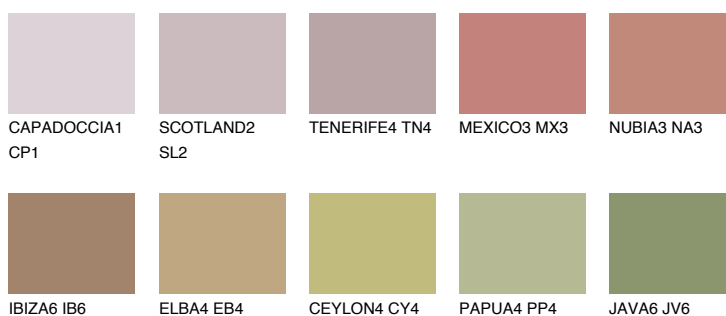

**MINORCA5 MN5**☀ 27% **TSR 30%****Culori asortata****CULORI RECOMANDATE****CULORI INTENSE RECOMANDATE**

Pentru mai multe informatii despre tencuieli si vopsele, accesati

[www.ceresit.ro](http://www.ceresit.ro)

Culorile prezentate corespund tencuielilor si vopselelor oferite de Ceresit. Din cauza utilizarii tehnicilor digitale, culorile prezentate pot fi diferite de cele reale. Din acest motiv, ele nu trebuie considerate reprezentari fidele ale diferitelor nuante de culoare. Iti recomandam sa consulți paletarul fizic sau sa soliciți o mostra de culoare reprezentantilor tehnici.