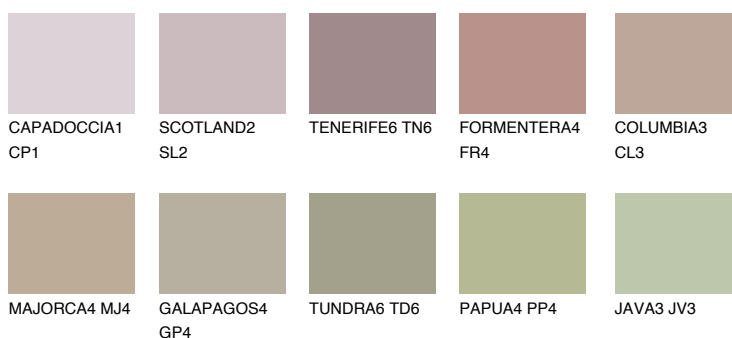

**MINORCA4 MN4**40% **TSR** 41%**Culori asortata****CULORI RECOMANDATE****CULORI INTENSE RECOMANDATE**

Pentru mai multe informatii despre tencuieli si vopsele, accesati

[www.ceresit.ro](http://www.ceresit.ro)

Culorile prezentate corespund tencuielilor si vopselelor oferite de Ceresit. Din cauza utilizarii tehnicilor digitale, culorile prezentate pot fi diferite de cele reale. Din acest motiv, ele nu trebuie considerate reprezentari fidele ale diferitelor nuante de culoare. Iti recomandam sa consulți paletarul fizic sau sa soliciți o mostra de culoare reprezentantilor tehnici.