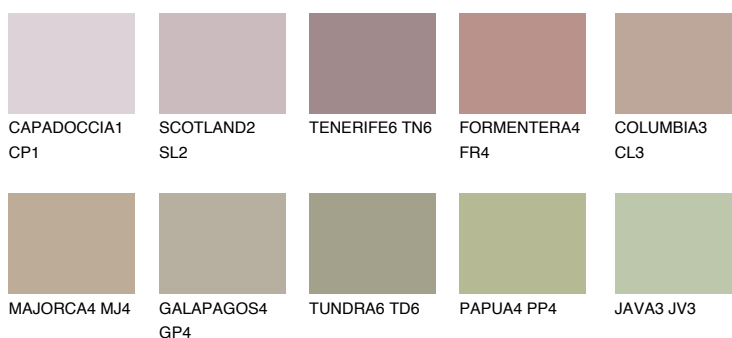


**MINORCA4 MN4**● 40% **TSR** 41%**Culori asortata****CULORI RECOMANDATE****CULORI INTENSE RECOMANDATE**

Pentru mai multe informatii despre tencuieli si vopsele, accesati

[www.ceresit.ro](http://www.ceresit.ro)

Culorile prezentate corespund tencuielilor si vopselelor oferite de Ceresit. Din cauza utilizarii tehnicilor digitale, culorile prezentate pot fi diferite de cele reale. Din acest motiv, ele nu trebuie considerate reprezentari fidele ale diferitelor nuante de culoare. Iti recomandam sa consulți paletarul fizic sau sa soliciți o mostra de culoare reprezentantilor tehnici.