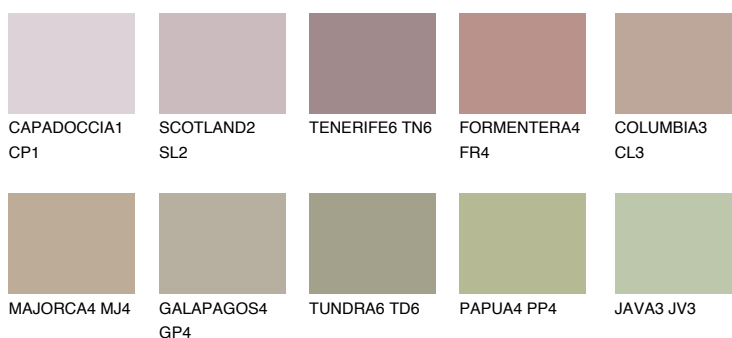


**MINORCA4 MN4**● 40% **TSR** 41%**Culori asortata****CULORI RECOMANDATE****CULORI INTENSE RECOMANDATE**

Pentru mai multe informatii despre tencuieli si vopsele, accesati

www.ceresit.ro

Culorile prezentate corespund tencuielilor si vopselelor oferite de Ceresit. Din cauza utilizarii tehnicilor digitale, culorile prezentate pot fi diferite de cele reale. Din acest motiv, ele nu trebuie considerate reprezentari fidele ale diferitelor nuante de culoare. Iti recomandam sa consulți paletarul fizic sau sa soliciți o mostra de culoare reprezentantilor tehnici.