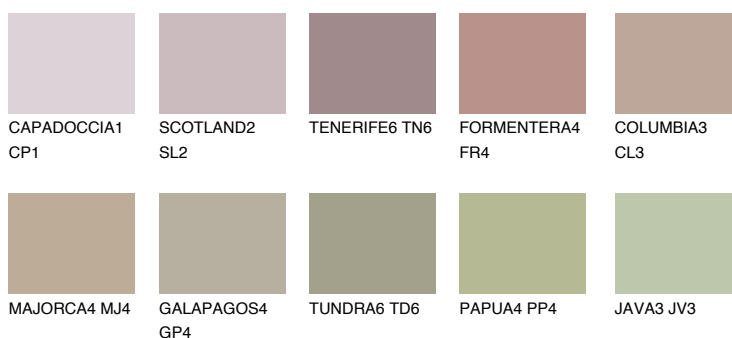

**MINORCA4 MN4**● 40% **TSR** 41%**Culori asortata****CULORI RECOMANDATE****CULORI INTENSE RECOMANDATE**

Pentru mai multe informatii despre tencuieli si vopsele, accesati

www.ceresit.ro

Culorile prezentate corespund tencuielilor si vopselelor oferite de Ceresit. Din cauza utilizarii tehnicilor digitale, culorile prezentate pot fi diferite de cele reale. Din acest motiv, ele nu trebuie considerate reprezentari fidele ale diferitelor nuante de culoare. Iti recomandam sa consulți paletarul fizic sau sa soliciți o mostra de culoare reprezentantilor tehnici.