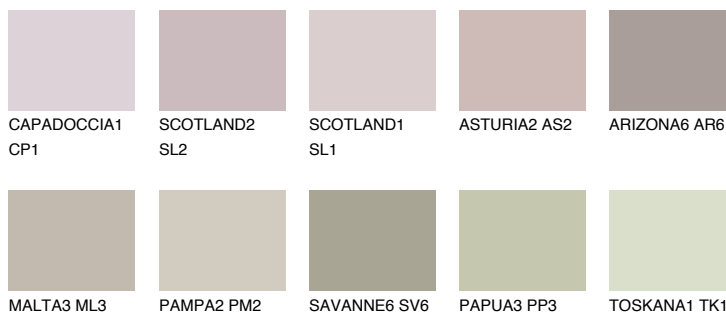

**MINORCA3 MN3**● 48% **TSR** 44%**Culori asortata****CULORI RECOMANDATE****CULORI INTENSE RECOMANDATE**

Pentru mai multe informatii despre tencuieli si vopsele, accesati

www.ceresit.ro

Culorile prezentate corespund tencuielilor si vopselelor oferite de Ceresit. Din cauza utilizarii tehnicilor digitale, culorile prezentate pot fi diferite de cele reale. Din acest motiv, ele nu trebuie considerate reprezentari fidele ale diferitelor nuante de culoare. Iti recomandam sa consulți paletarul fizic sau sa soliciți o mostra de culoare reprezentantilor tehnici.