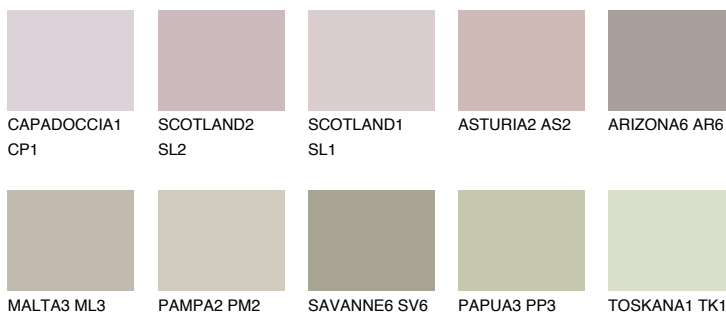

**MINORCA3 MN3**48% **TSR** 44%**Culori asortata****CULORI RECOMANDATE****CULORI INTENSE RECOMANDATE**

Pentru mai multe informatii despre tencuieli si vopsele, accesati

[www.ceresit.ro](http://www.ceresit.ro)

Culorile prezentate corespund tencuielilor si vopselelor oferite de Ceresit. Din cauza utilizarii tehnicilor digitale, culorile prezentate pot fi diferite de cele reale. Din acest motiv, ele nu trebuie considerate reprezentari fidele ale diferitelor nuante de culoare. Iti recomandam sa consulți paletarul fizic sau sa soliciți o mostra de culoare reprezentantilor tehnici.