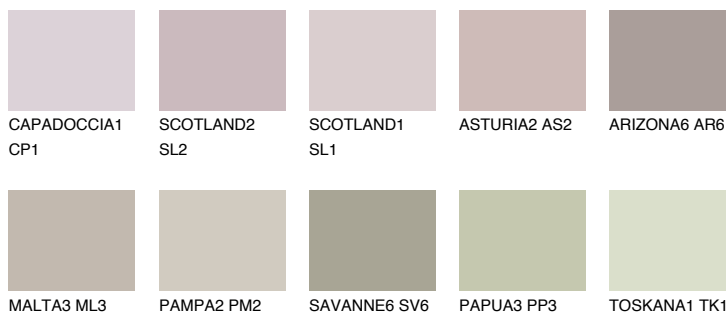

**MINORCA3 MN3**48% **TSR** 44%**Culori asortata****CULORI RECOMANDATE****CULORI INTENSE RECOMANDATE**

Pentru mai multe informatii despre tencuieli si vopsele, accesati

www.ceresit.ro

Culorile prezentate corespund tencuielilor si vopselelor oferite de Ceresit. Din cauza utilizarii tehnicilor digitale, culorile prezentate pot fi diferite de cele reale. Din acest motiv, ele nu trebuie considerate reprezentari fidele ale diferitelor nuante de culoare. Iti recomandam sa consulți paletarul fizic sau sa soliciți o mostra de culoare reprezentantilor tehnici.