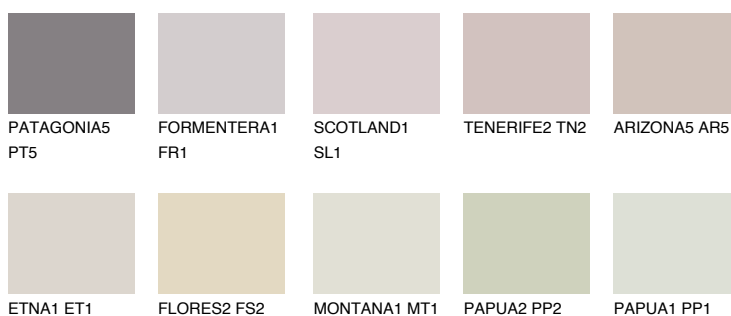


**MINORCA2 MN2**64% **TSR** 63%**Culori asortata****CULORI RECOMANDATE****CULORI INTENSE RECOMANDATE**

Pentru mai multe informatii despre tencuieli si vopsele, accesati

www.ceresit.ro