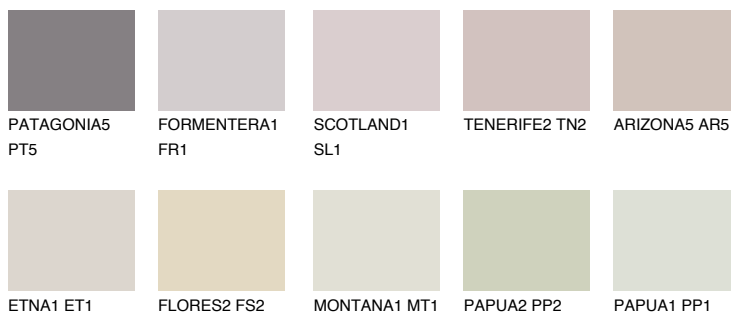


**MINORCA2 MN2**64% **TSR** 63%**Culori asortata****CULORI RECOMANDATE****CULORI INTENSE RECOMANDATE**

Pentru mai multe informatii despre tencuieli si vopsele, accesati

www.ceresit.ro

Culorile prezentate corespund tencuielilor si vopselelor oferite de Ceresit. Din cauza utilizarii tehnicilor digitale, culorile prezentate pot fi diferite de cele reale. Din acest motiv, ele nu trebuie considerate reprezentari fidele ale diferitelor nuante de culoare. Iti recomandam sa consulți paletarul fizic sau sa soliciți o mostra de culoare reprezentantilor tehnici.