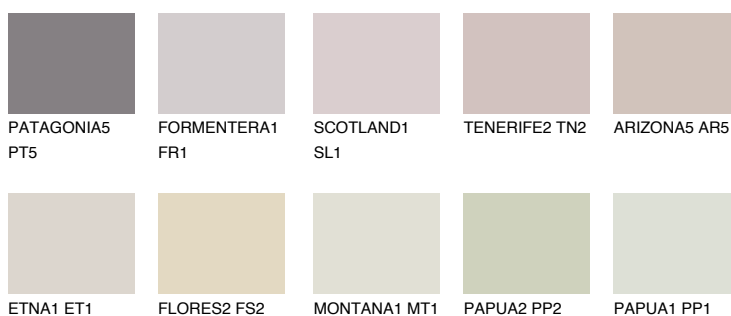


**MINORCA2 MN2**64% **TSR** 63%**Culori asortata****CULORI RECOMANDATE****CULORI INTENSE RECOMANDATE**

Pentru mai multe informatii despre tencuieli si vopsele, accesati

www.ceresit.ro

Culorile prezentate corespund tencuielilor si vopselelor oferite de Ceresit. Din cauza utilizarii tehnicilor digitale, culorile prezentate pot fi diferite de cele reale. Din acest motiv, ele nu trebuie considerate reprezentari fidele ale diferitelor nuante de culoare. Iti recomandam sa consulți paletarul fizic sau sa soliciți o mostra de culoare reprezentantilor tehnici.