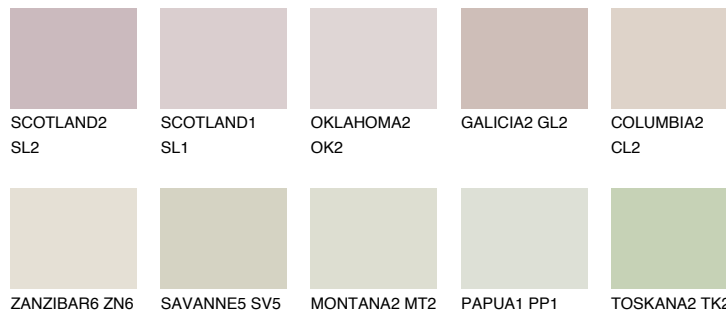


**MINORCA1 MN1**71% **TSR** 65%**Culori asortata****CULORI RECOMANDATE****CULORI INTENSE RECOMANDATE**

Pentru mai multe informatii despre tencuieli si vopsele, accesati

[www.ceresit.ro](http://www.ceresit.ro)

Culorile prezentate corespund tencuielilor si vopselelor oferite de Ceresit. Din cauza utilizarii tehnicilor digitale, culorile prezentate pot fi diferite de cele reale. Din acest motiv, ele nu trebuie considerate reprezentari fidele ale diferitelor nuante de culoare. Iti recomandam sa consulți paletarul fizic sau sa soliciți o mostra de culoare reprezentantilor tehnici.