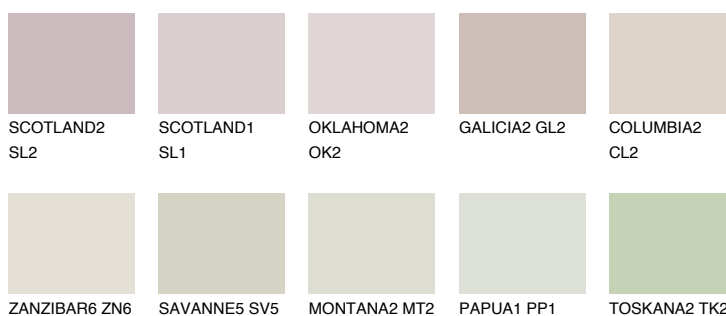


**MINORCA1 MN1**71% **TSR** 65%**Culori asortata****CULORI RECOMANDATE****CULORI INTENSE RECOMANDATE**

Pentru mai multe informatii despre tencuieli si vopsele, accesati

[www.ceresit.ro](http://www.ceresit.ro)

Culorile prezentate corespund tencuielilor si vopselelor oferite de Ceresit. Din cauza utilizarii tehnicilor digitale, culorile prezentate pot fi diferite de cele reale. Din acest motiv, ele nu trebuie considerate reprezentari fidele ale diferitelor nuante de culoare. Iti recomandam sa consulți paletarul fizic sau sa soliciți o mostra de culoare reprezentantilor tehnici.